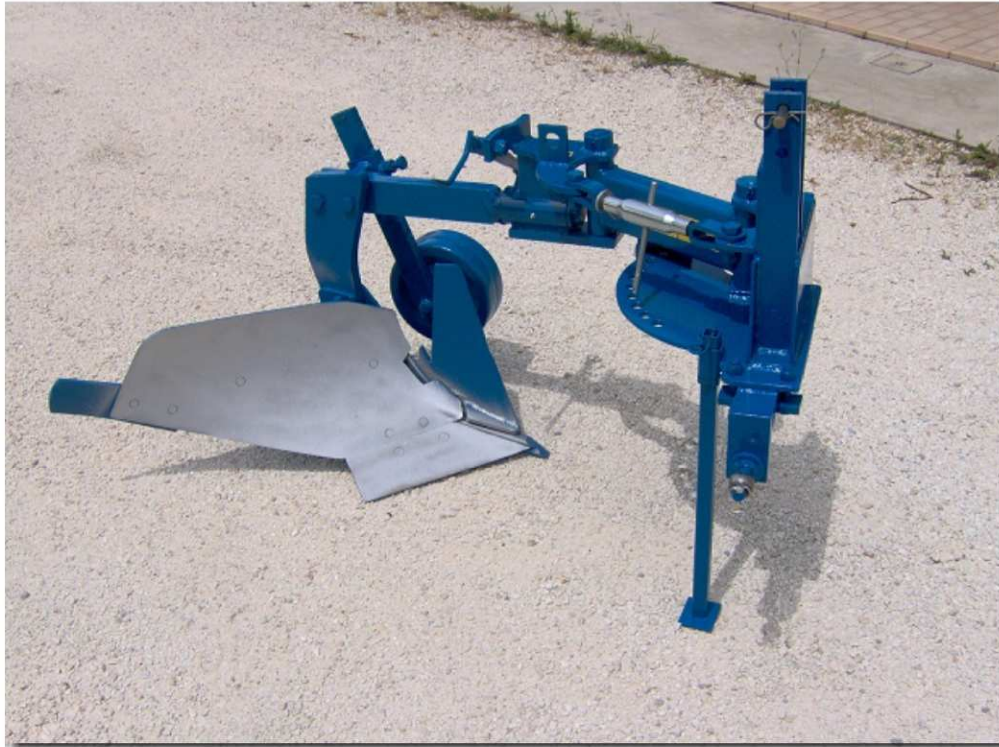

ARATRO AL

MODELLO	POTENZA HP	PROF.TA' CM	LARGHEZZA CM	PESO KG
AL40	25-35	25	25	150
AL50	40-60	30	30	185

FRATERNALI ROBERTO

Costruzione Macchine Agricole
Via E.Mattei, 35 - Morciola di Colbordolo (PU). Tel. e fax 0721/495046